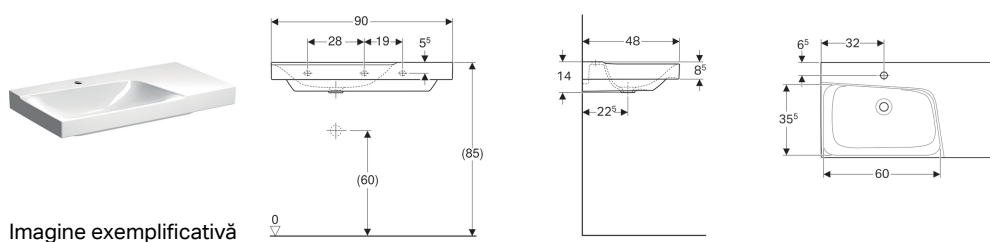

Lavoar Geberit Xeno² cu blat

Imagine exemplificativă

Material

Argilă refractară fină

Date tehnice

Cod art.	Culoare / suprafață	Orificiu de robinet	Preaplin	Suprafață raft	B	H	T
500.533.01.1	Alb / KeraTect	Centrat	Fără	Dreapta	90 cm	14 cm	48 cm
500.535.01.1	Alb / KeraTect	Centrat	Fără	Stânga	90 cm	14 cm	48 cm
500.534.01.1	Alb / KeraTect	Fără	Fără	Dreapta	90 cm	14 cm	48 cm
500.536.01.1	Alb / KeraTect	Fără	Fără	Stânga	90 cm	14 cm	48 cm